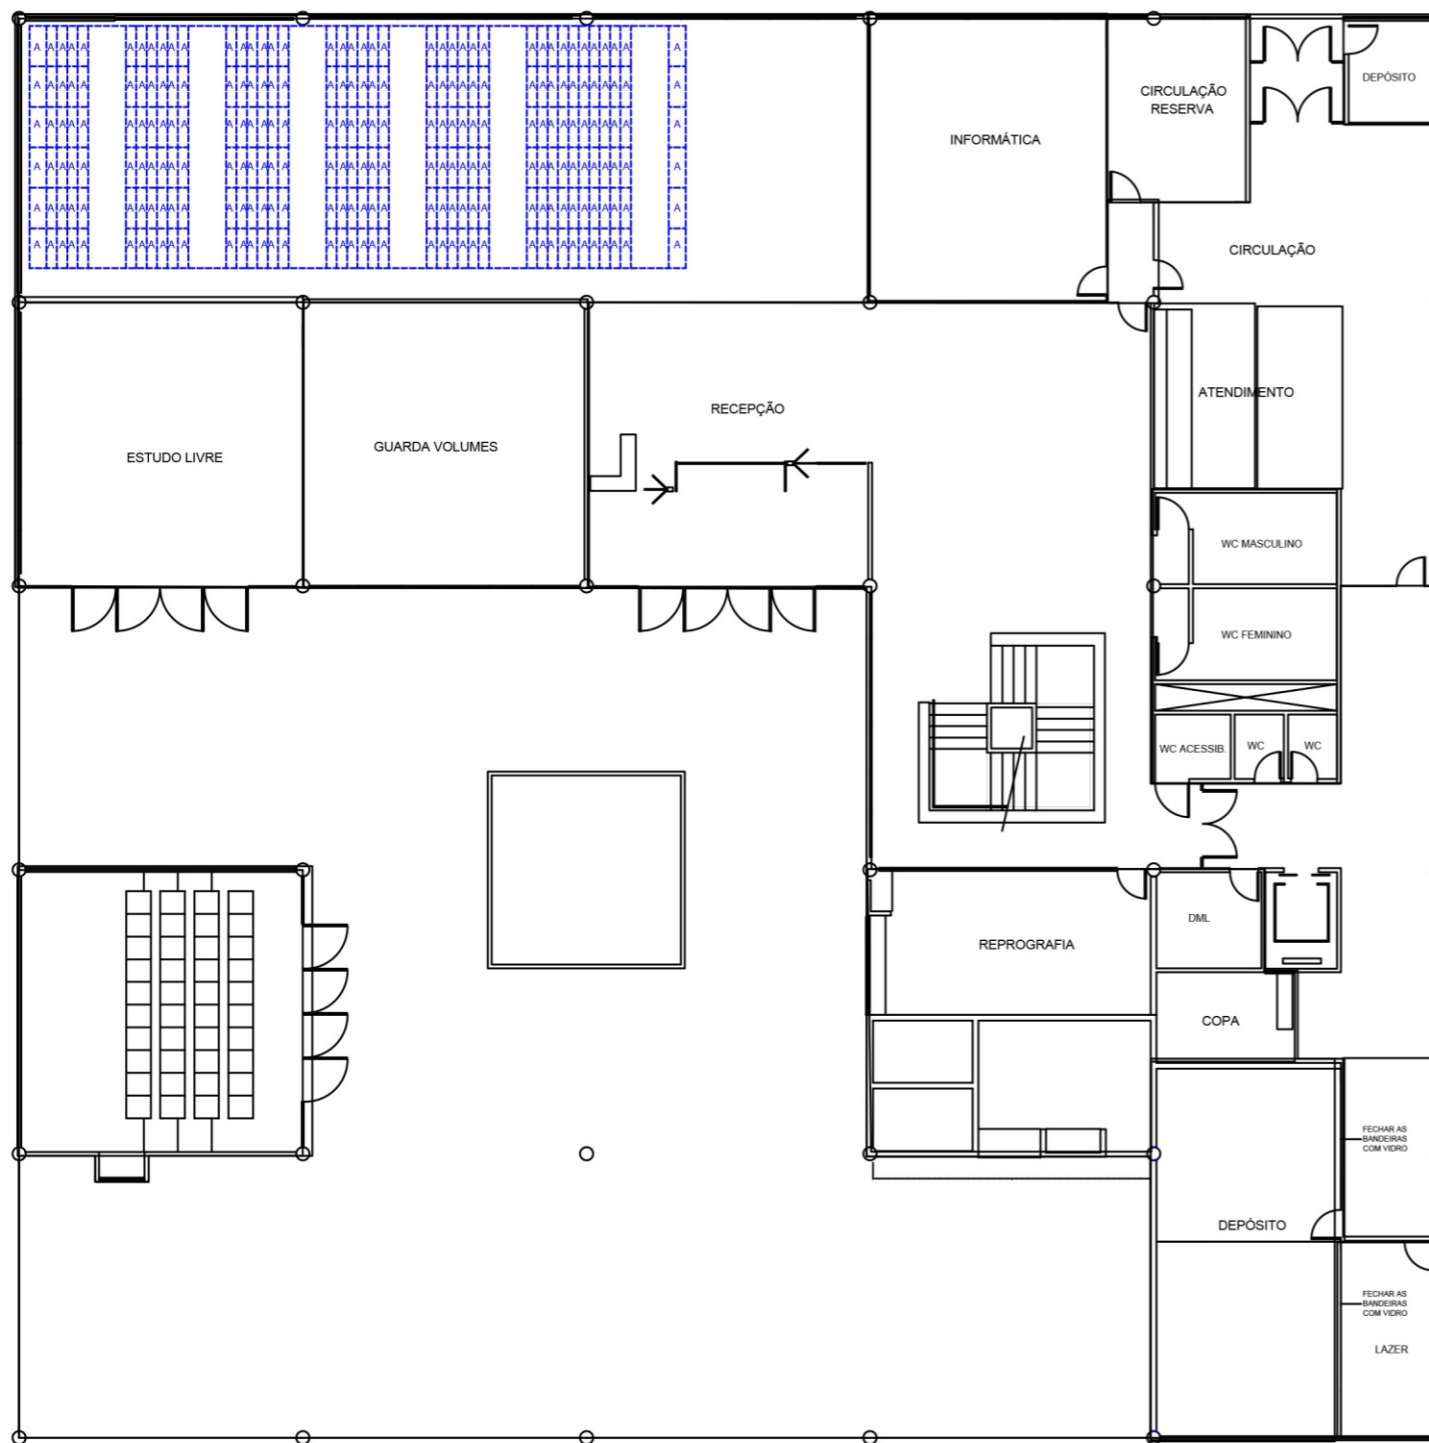

**PLANTA TÉRREO - LAYOUT ESTANTES DESLIZANTES**

escala: 1/200

Planta

Obs.: As medidas de altura deverão ser conferidas no local.

● PRATELEIRA CORRIDEIA

**DETALHE ESTANTES DESLIZANTES**

vista superior

FAUeD - UFU / GEMA / LAMOP

Assunto:  
Planta Térreo - Layout Estantes Deslizantes

Escala: 1:200      Data: 08/09/15      Prancha:

PLANTA TÉRREO - LAYOUT ESTANTES DESLIZANTES

escala: 1/200

Plataforma Ver. Vinilco M2

DETALHE ESTANTES DESLIZANTES

Assunto:  
Planta Térreo - Layout Estantes Deslizantes

Escala: 1:200      Data: 08/09/15      Prancha:

**PLANTA TÉRREO - LAYOUT ESTANTES DESLIZANTES**

escala: 1/200

Planta

Obs.: As medidas da alvenaria deverão ser conferidas no local.

Assunto:  
Planta Térreo - Layout Estantes Deslizantes

Escala: 1:200      Data: 08/09/15      Prancha: