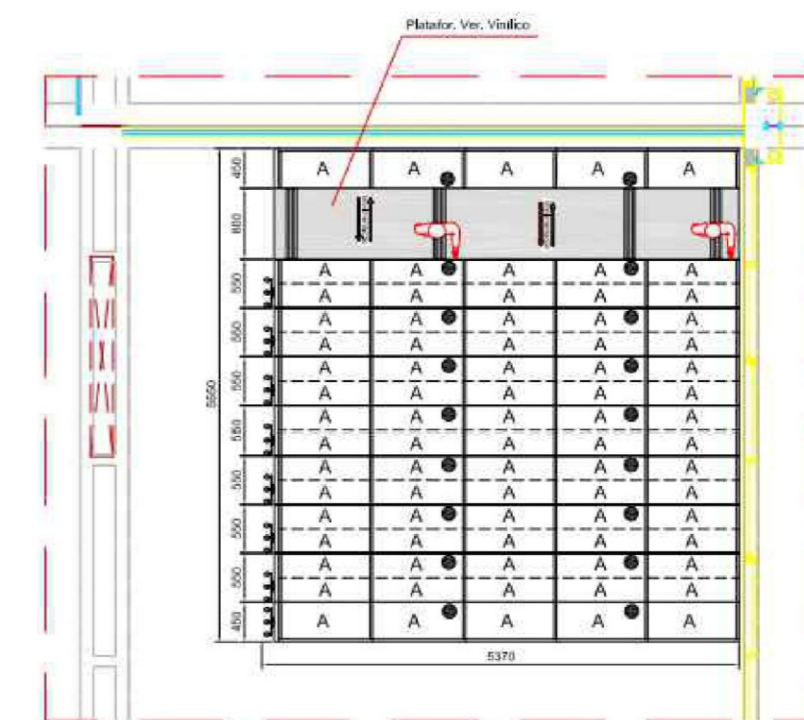

Planta

● PRATELEIRA CORREDIÇA

DETALHE ESTANTES DESLIZANTES

vista superior

FAUeD - UFU / GEMA / LAMOP

Projeto:
Biblioteca UFU - Campus Glória
Projeto Estantes Deslizantes

Equipe:
Profº Orient.: Juliano Pereira / Sandra Rodrigues
Estagiárias: Betânia Rodrigues / Luiza Carlucci
Mayara Ferreira / Sabrina Arlene

Assunto:
Planta Térreo - Layout Estantes Deslizantes

Escala: 1:200   Data: 08/09/15   Prancha: