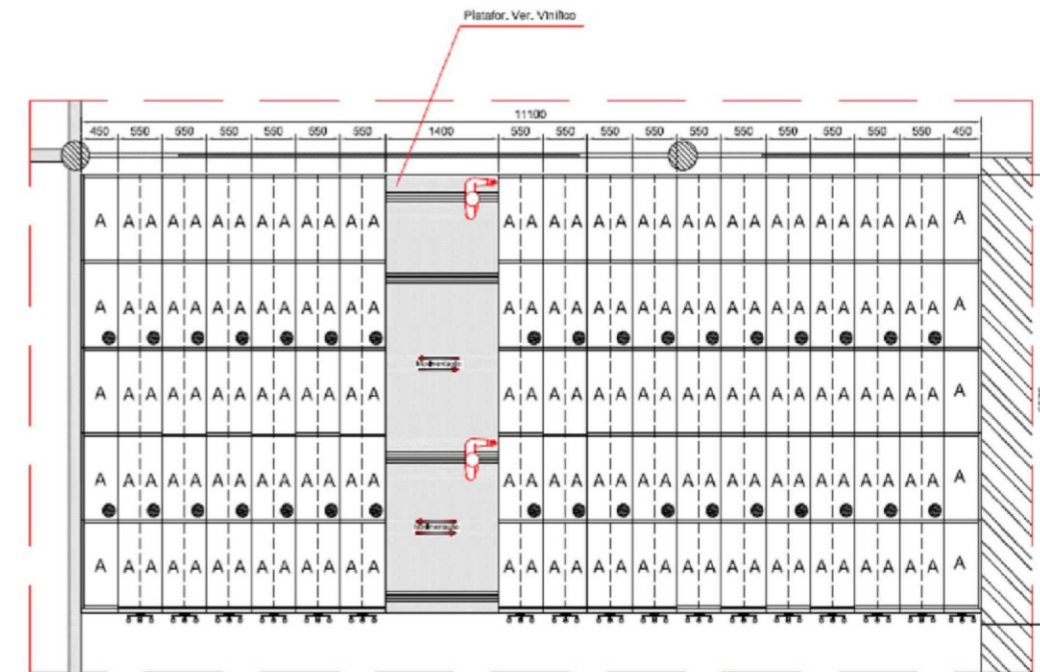

Planta

● PRATELEIRA CORRIDEIA

DETALHE ESTANTES DESLIZANTES

vista superior

FAUeD - UFU / GEMA / LAMOP

Projeto:
Biblioteca UFU - Campus Sta. Mônica
Projeto Estantes Deslizantes

Equipe:
Profº Orient.: Juliano Pereira / Sandra Rodrigues
Estagiárias: Betânia Rodrigues / Luiza Carlucci
Mayara Ferreira / Sabrina Arlene

Assunto:
Planta Térreo - Layout Estantes Deslizantes

Escala: 1:200   Data: 08/09/15   Prancha: