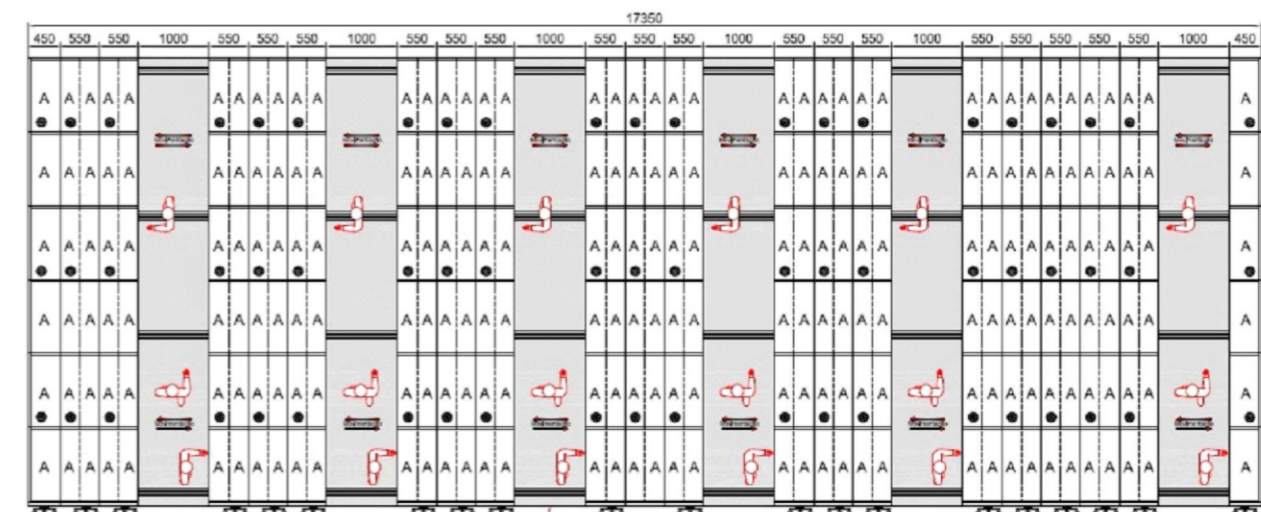

**PLANTA TÉRREO - LAYOUT ESTANTES DESLIZANTES**

escala: 1/200

Planta

Obs.: As medidas de altura deverão ser conferidas no local.

● PRATELEIRA CORRIDEIA

**DETALHE ESTANTES DESLIZANTES**

vista superior

FAUeD - UFU / GEMA / LAMOP

Assunto:  
Planta Térreo - Layout Estantes Deslizantes

Escala: 1:200      Data: 08/09/15      Prancha:

PLANTA TÉRREO - LAYOUT ESTANTES DESLIZANTES

escala: 1/200

Plataforma Ver. Vinilco M2

DETALHE ESTANTES DESLIZANTES

Assunto:  
Planta Térreo - Layout Estantes Deslizantes

Escala: 1:200      Data: 08/09/15      Prancha:

**PLANTA TÉRREO - LAYOUT ESTANTES DESLIZANTES**

escala: 1/200

Planta

Obs.: As medidas da alvenaria deverão ser conferidas no local.

Assunto:  
Planta Térreo - Layout Estantes Deslizantes

Escala: 1:200      Data: 08/09/15      Prancha: