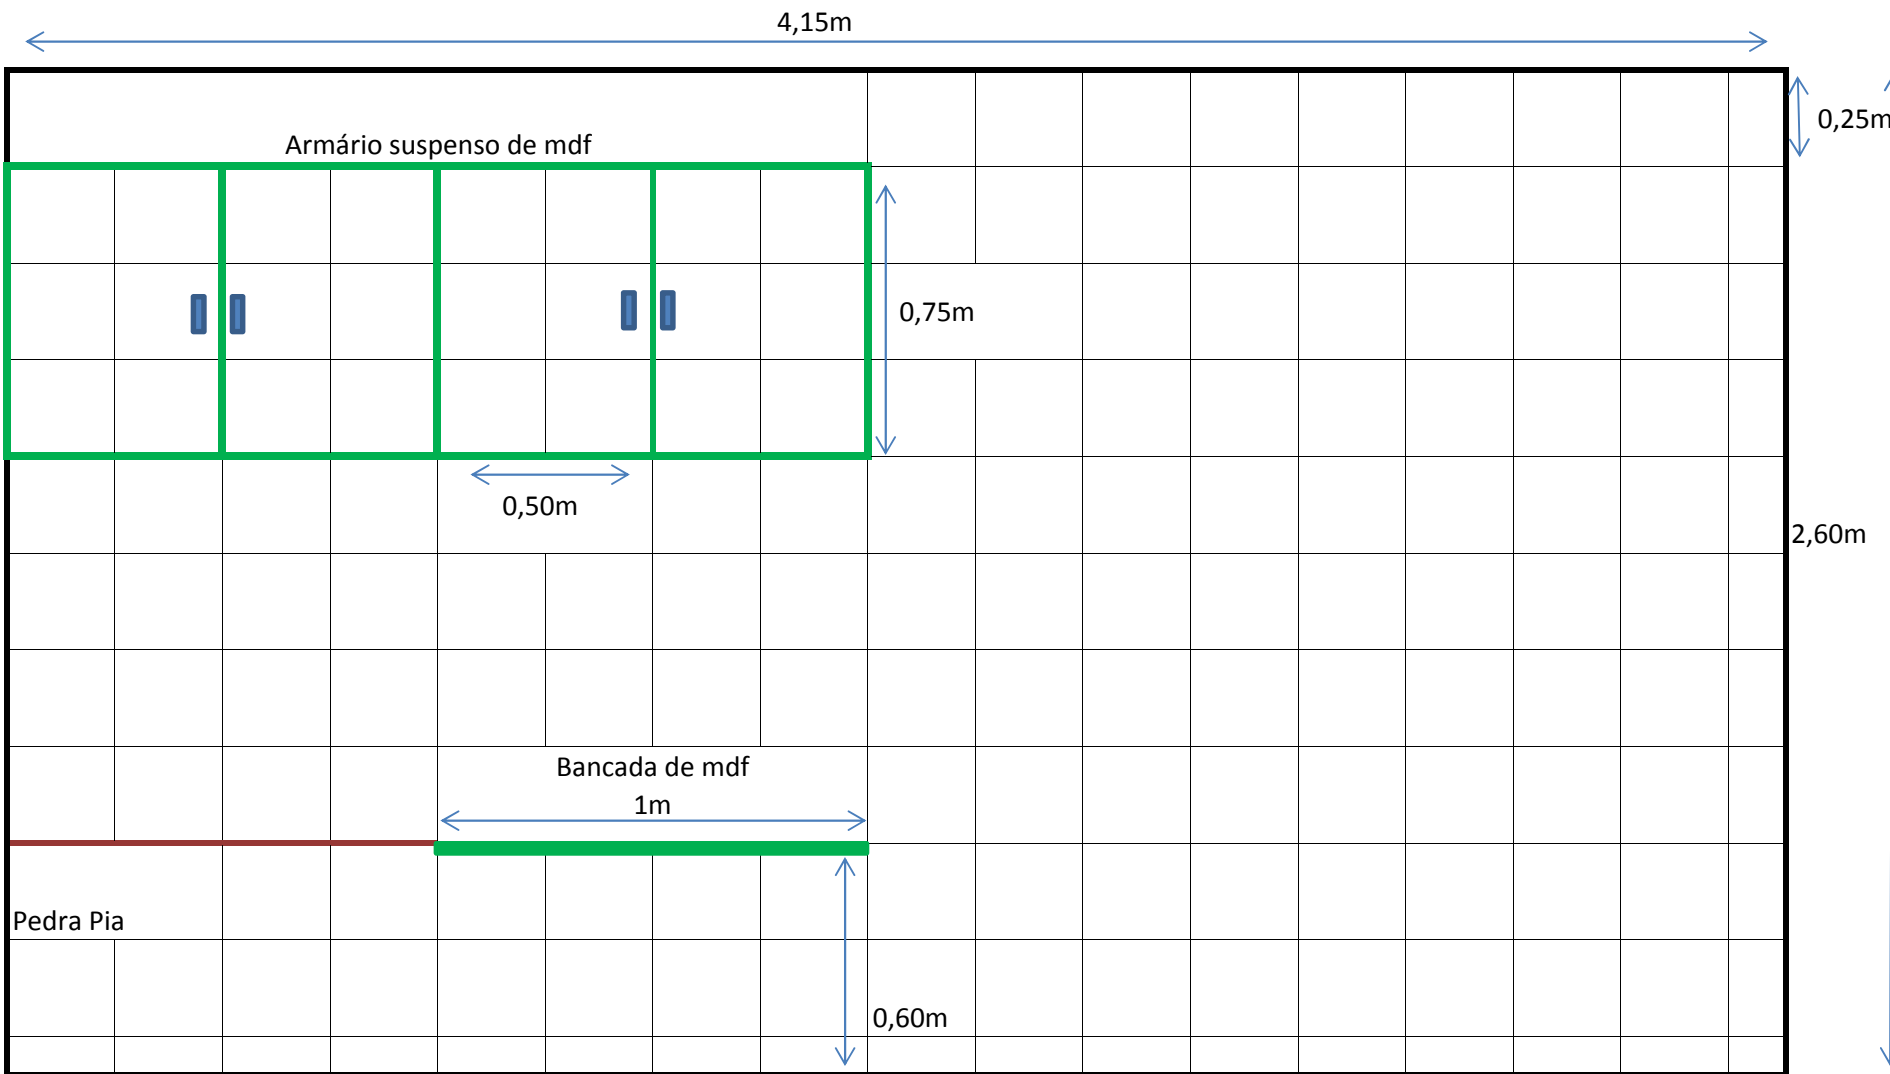

Vista Superior

1,75m x 4,15m

Ponto de água

Pia de Cozinha

Bancada e armários

0,50m

Geladeira

1m

1m

0,25m

1,75m

Entrada da sala

Banquetas

Maquina de Café

Bancada

0,50m

2,75m

4,15m

Vista Frontal parede divisa com banheiro

2,60m x 4,15m

Vista Frontal