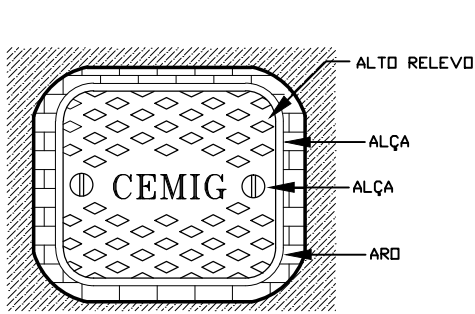

DETALHE - CAIXA Zc

TAMPA COM ARO (CONJUNTO)
PARA CAIXA TIPO ZC - PASSEIO

PLANTA CAIXA Zc
SEM ESCALA

CORTE AB
SEM ESCALA

DETALHE- TRAVESSIA DE RUA E PASSEIO

TRAVESSIA DE RUA PASSEIO

DETALHE- FAIXA PLASTICA SINALIZAÇÃO

MATERIAL: PVC
CORES: FITA AMARELA, CEMIG EM PRETO E ALERTA EM VERMELHO.

NOTAS

- * DIMENSÕES EM MILIMETROS
- * UTILIZAR FCK = 76 KGF/CM², PARA ENVELOPE DE CONCRETO

CONTEM:

DETALHE CAIXA PASSAGEM

ESCALA

CEMIG