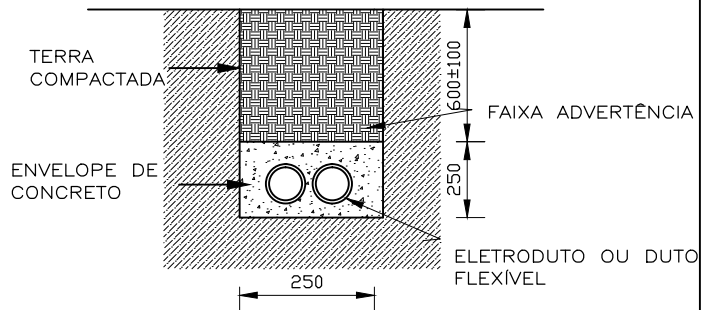

DETALHE - CAIXA Zc

TAMPA COM ARO (CONJUNTO)
PARA CAIXA TIPO ZC - PASSEIO

PLANTA CAIXA Zc
SEM ESCALA

CORTE AB
SEM ESCALA

DETALHE- TRAVESSIA DE RUA E PASSEIO

TRAVESSIA DE RUA PASSEIO

DETALHE- FAIXA PLASTICA SINALIZAÇÃO

MATERIAL: PVC
CORES: FITA AMARELA, CEMIG EM PRETO E ALERTA EM VERMELHO.

NOTAS

- * DIMENSÕES EM MILIMETROS
- * UTILIZAR FCK = 76 KGF/CM², PARA ENVELOPE DE CONCRETO

CONTEM:

DETALHE CAIXA PASSAGEM

ESCALA

CEMIG