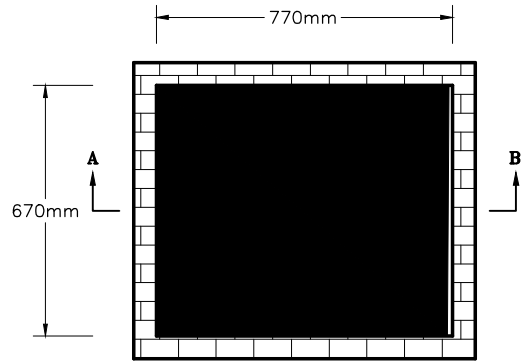

DETALHE - CAIXA Zc

TAMPA COM ARO (CONJUNTO)
PARA CAIXA TIPO ZC - PASSEIO

PLANTA CAIXA Zc
SEM ESCALA

CORTE AB
SEM ESCALA

DETALHE- TRAVESSIA DE RUA E PASSEIO

TRAVESSIA DE RUA PASSEIO

DETALHE- FAIXA PLASTICA SINALIZAÇÃO

MATERIAL: PVC
CORES: FITA AMARELA, CEMIG EM PRETO E ALERTA EM VERMELHO.

NOTAS

- * DIMENSÕES EM MILIMETROS
- * UTILIZAR FCK = 76 KGF/CM², PARA ENVELOPE DE CONCRETO

CONTEM:

DETALHE CAIXA PASSAGEM

ESCALA

CEMIG