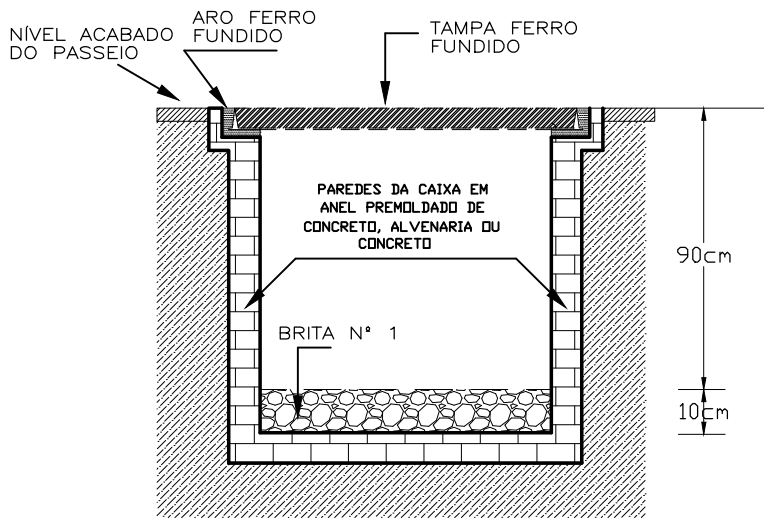

DETALHE - CAIXA Zc

TAMPA COM ARO (CONJUNTO)
PARA CAIXA TIPO ZC - PASSEIO

PLANTA CAIXA Zc
SEM ESCALA

CORTE AB
SEM ESCALA

DETALHE- TRAVESSIA DE RUA E PASSEIO

TRAVESSIA DE RUA PASSEIO

DETALHE- FAIXA PLASTICA SINALIZAÇÃO

MATERIAL: PVC
CORES: FITA AMARELA, CEMIG EM PRETO E ALERTA EM VERMELHO.

NOTAS

- * DIMENSÕES EM MILIMETROS
- * UTILIZAR FCK = 76 KGF/CM², PARA ENVELOPE DE CONCRETO

CONTEM:

DETALHE CAIXA PASSAGEM

ESCALA

CEMIG